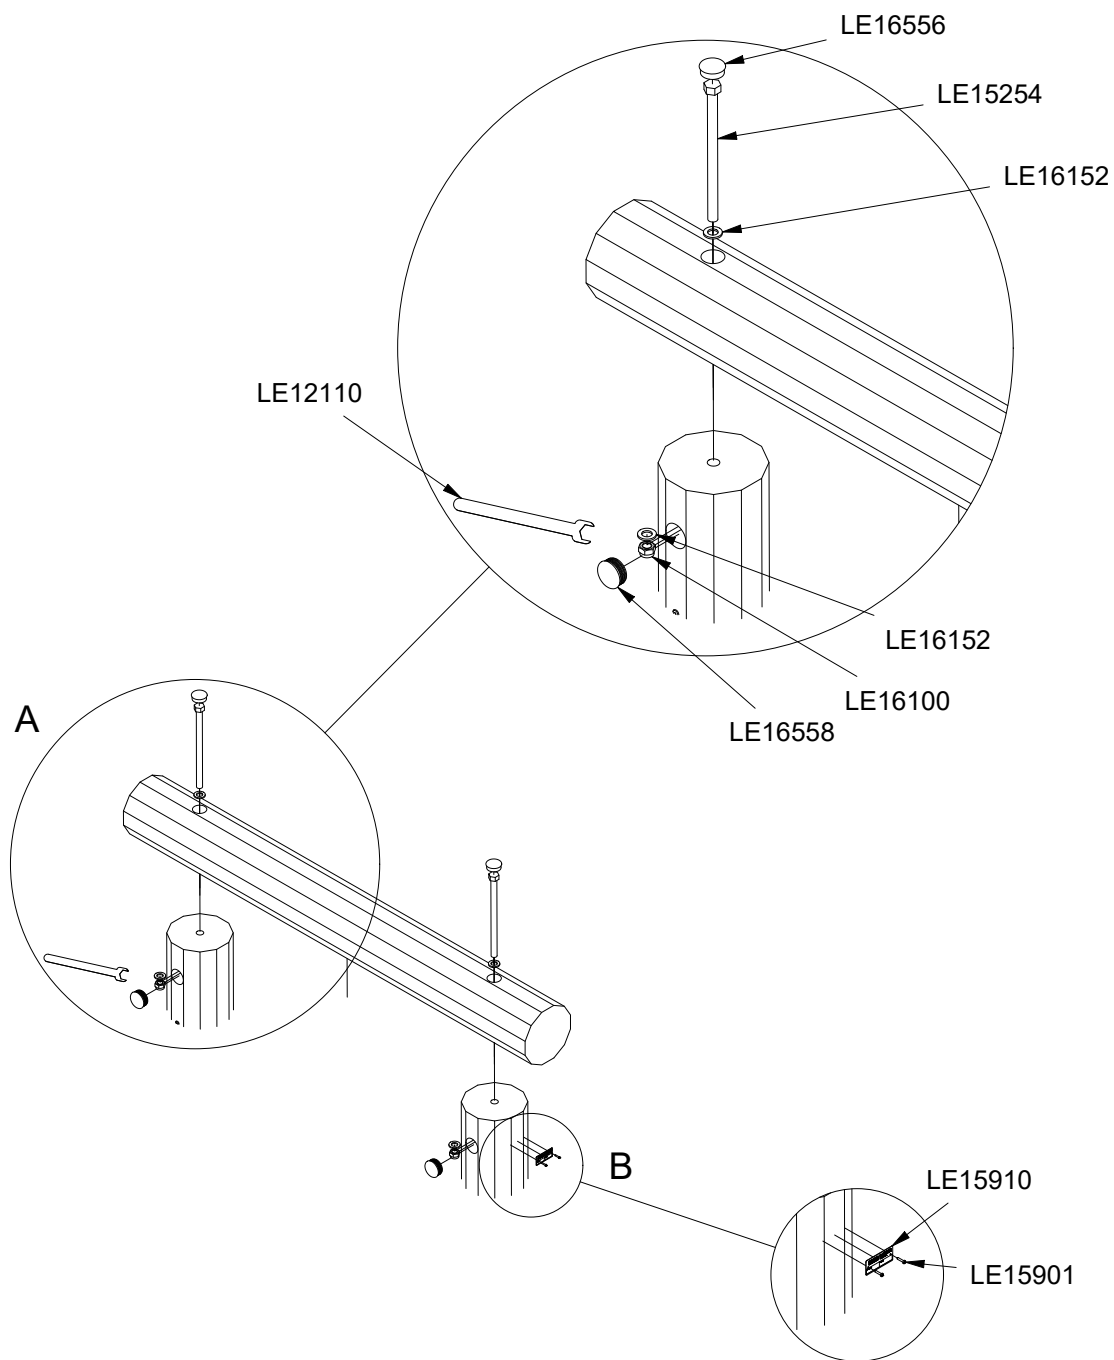

LE20535U
LE20535

1/5

(1 : 40)

(1 : 40)

2,5h

x2

12 m³

4,5 x 3,2 x 0,4 m

~70 kg

~0,07 m³

Ø16-18x150 cm

35 kg

Parts List		
QTY	PART NO	DESCRIP.
1	RS00378	Ø160-180x1500mm
2	RS00377	Ø160-180x850mm

Parts List		
QTY	PART NO	DESCRIP.
1	LE12110	Spanner
2	LE15254	M16x250mm
2	LE15901	3x16, PH
1	LE15910	Name tag
2	LE16100	M16 nut
4	LE16152	M16 - Ø30 mm
2	LE16556	Ø42/38mm
2	LE16558	Ø48/44,5mm