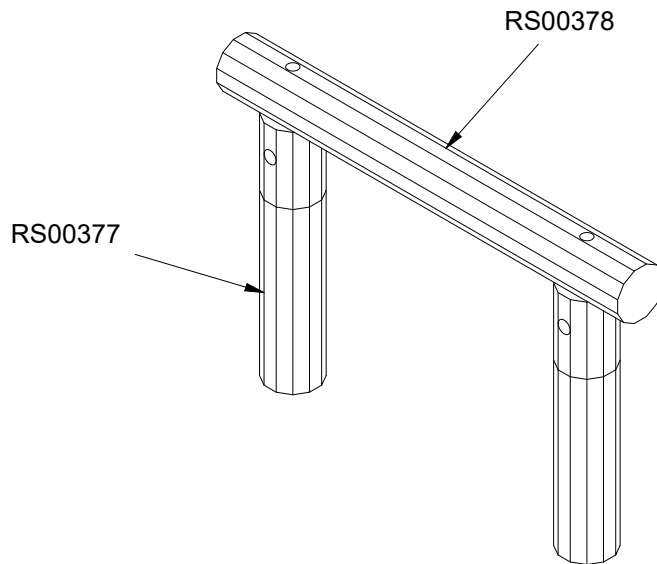

LE20535U
LE20535

1/5

(1 : 40)

(1 : 40)

2,5h

x2

12 m³

4,5 x 3,2 x 0,4 m

~70 kg

~0,07 m³

Ø16-18x150 cm

35 kg

Parts List		
QTY	PART NO	DESCRIP.
1	RS00378	Ø160-180x1500mm
2	RS00377	Ø160-180x850mm

Parts List		
QTY	PART NO	DESCRIP.
1	LE12110	Spanner
2	LE15254	M16x250mm
2	LE15901	3x16, PH
1	LE15910	Name tag
2	LE16100	M16 nut
4	LE16152	M16 - Ø30 mm
2	LE16556	Ø42/38mm
2	LE16558	Ø48/44,5mm