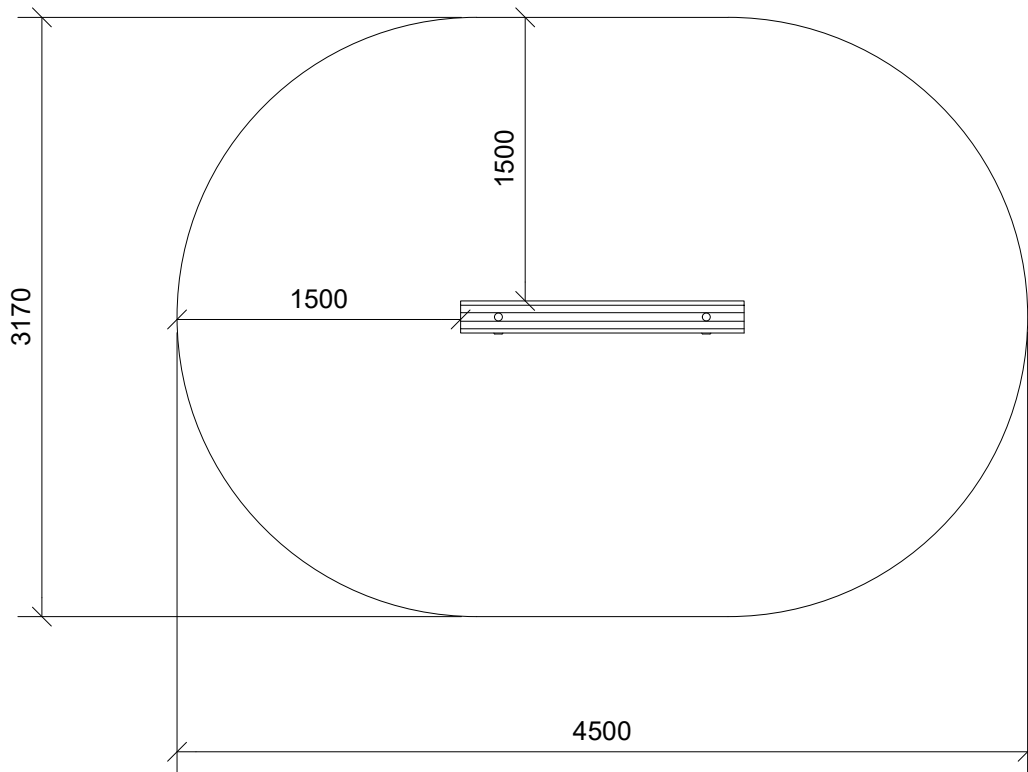

LE20535U
LE20535

1/5

(1 : 40)

(1 : 40)

2,5h

x2

12 m³

4,5 x 3,2 x 0,4 m

~70 kg

~0,07 m³

Ø16-18x150 cm

35 kg

Parts List		
QTY	PART NO	DESCRIP.
1	RS00378	Ø160-180x1500mm
2	RS00377	Ø160-180x850mm

Parts List		
QTY	PART NO	DESCRIP.
1	LE12110	Spanner
2	LE15254	M16x250mm
2	LE15901	3x16, PH
1	LE15910	Name tag
2	LE16100	M16 nut
4	LE16152	M16 - Ø30 mm
2	LE16556	Ø42/38mm
2	LE16558	Ø48/44,5mm