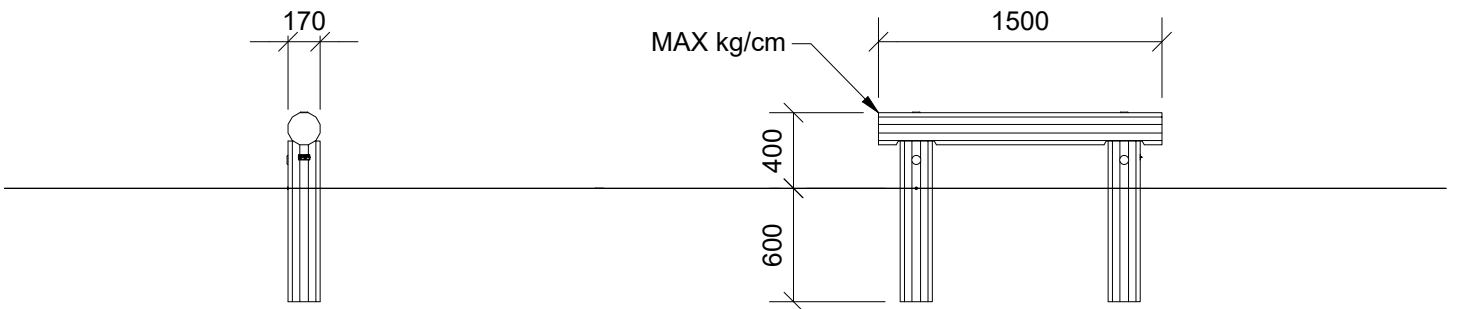

LE20535U
LE20535

1/5

(1 : 40)

(1 : 40)

2,5h

x2

12 m³

4,5 x 3,2 x 0,4 m

~70 kg

~0,07 m³

Ø16-18x150 cm

35 kg

Parts List		
QTY	PART NO	DESCRIP.
1	RS00378	Ø160-180x1500mm
2	RS00377	Ø160-180x850mm

Parts List		
QTY	PART NO	DESCRIP.
1	LE12110	Spanner
2	LE15254	M16x250mm
2	LE15901	3x16, PH
1	LE15910	Name tag
2	LE16100	M16 nut
4	LE16152	M16 - Ø30 mm
2	LE16556	Ø42/38mm
2	LE16558	Ø48/44,5mm