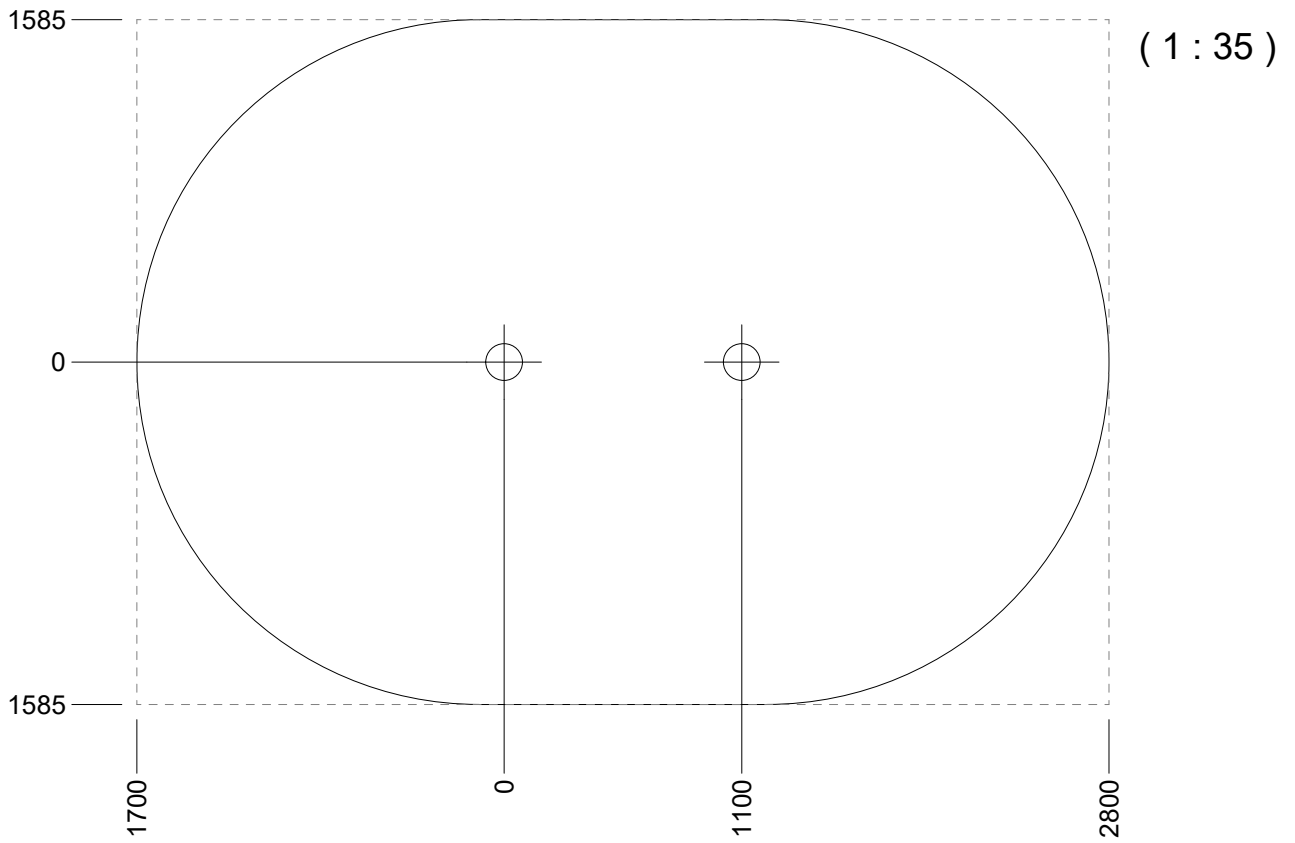

LE20535U
LE20535

1/5

(1 : 40)

(1 : 40)

2,5h

x2

12 m³

4,5 x 3,2 x 0,4 m

~70 kg

~0,07 m³

Ø16-18x150 cm

35 kg

Parts List		
QTY	PART NO	DESCRIP.
1	RS00378	Ø160-180x1500mm
2	RS00377	Ø160-180x850mm

Parts List		
QTY	PART NO	DESCRIP.
1	LE12110	Spanner
2	LE15254	M16x250mm
2	LE15901	3x16, PH
1	LE15910	Name tag
2	LE16100	M16 nut
4	LE16152	M16 - Ø30 mm
2	LE16556	Ø42/38mm
2	LE16558	Ø48/44,5mm